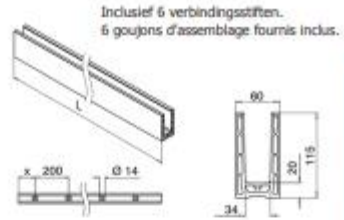

MOD 8210 - Vloerprofiel voor topmontage.
 MOD 8210 - Profil de sol, montage au sol.

Inclusief 6 verbindingstiften.
 6 goujons d'assemblage fournis inclus.

Art. Nr	Materiaal Matériel	X mm	L mm	
168210-025-00-18	outdoor / aluminium	50	2500	1
168210-050-00-00	onbewerkt / brut	100	5000	1
168210-050-00-18	outdoor / aluminium	100	5000	1

MOD 8212 - Eindkap voor topmontage.
 MOD 8212 - Embout, montage au sol.

Links / rechts.
 Gauche / droite.

Art. Nr	Materiaal Matériel	
168212-00-18	outdoor / aluminium	1

MOD 8211 - Hoek voor topmontage.
 MOD 8211 - Angle, montage au sol.