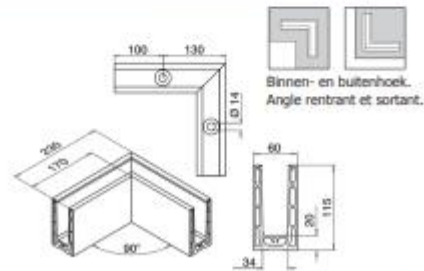

Binnen- en buitenhoek.
Angle rentrant et sortant.

Art. Nr	Materiaal Matériel	
168211-00-18	outdoor / aluminium	1
168211-00-00	onbewerkt / brut	1

VEILIGHEIDSGLAS - VLOERPROFIELEN
VERRE DE SECURITE - PROFILS DE SOL