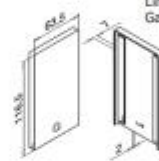

MOD 8210 - Vloerprofiel voor topmontage.
 MOD 8210 - Profil de sol, montage au sol.

Inclusief 6 verbindingstiften.
 6 goujons d'assemblage fournis inclus.

Art. Nr	Materiaal Matériel	X mm	L mm	
168210-025-00-18	outdoor / aluminium	50	2500	1
168210-050-00-00	onbewerkt / brut	100	5000	1
168210-050-00-18	outdoor / aluminium	100	5000	1

MOD 8212 - Eindkap voor topmontage.
 MOD 8212 - Embout, montage au sol.

Links / rechts.
 Gauche / droite.

Art. Nr	Materiaal Matériel	
168212-00-18	outdoor / aluminium	1

MOD 8211 - Hoek voor topmontage.
 MOD 8211 - Angle, montage au sol.